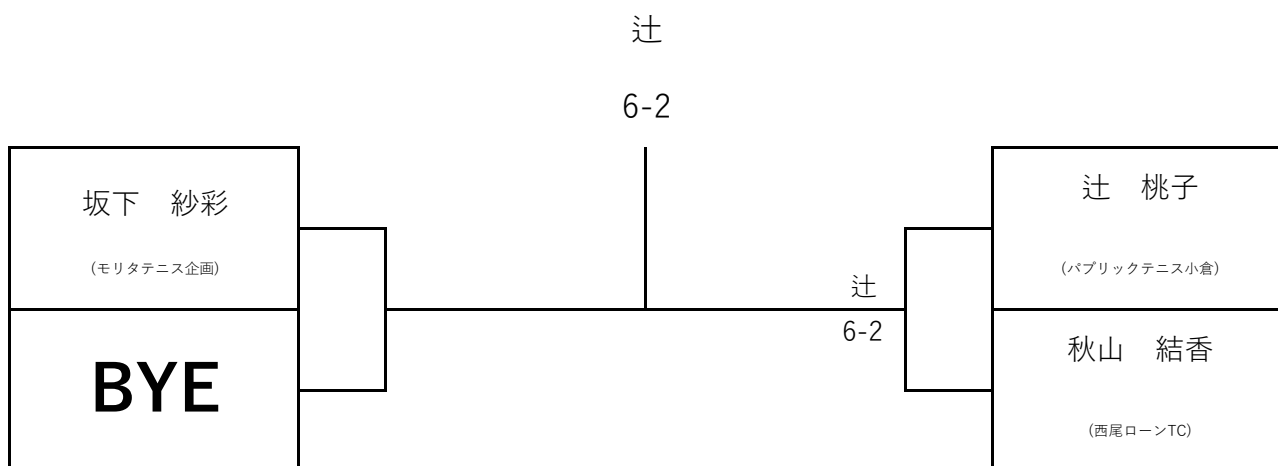

15才以下順位トーナメント

1位トーナメント

5月8日