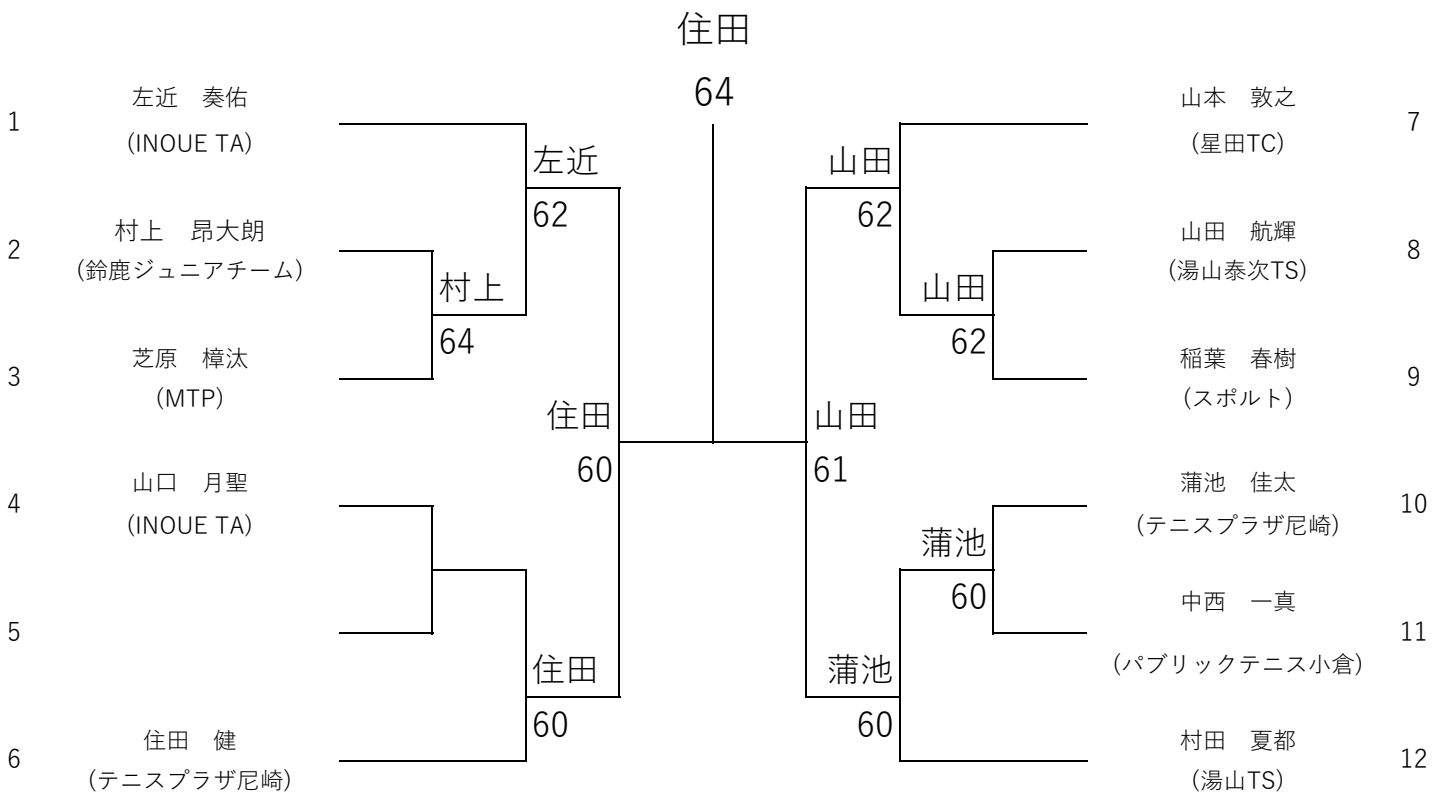

13才以下男子

11才以下男子

9才以下男子