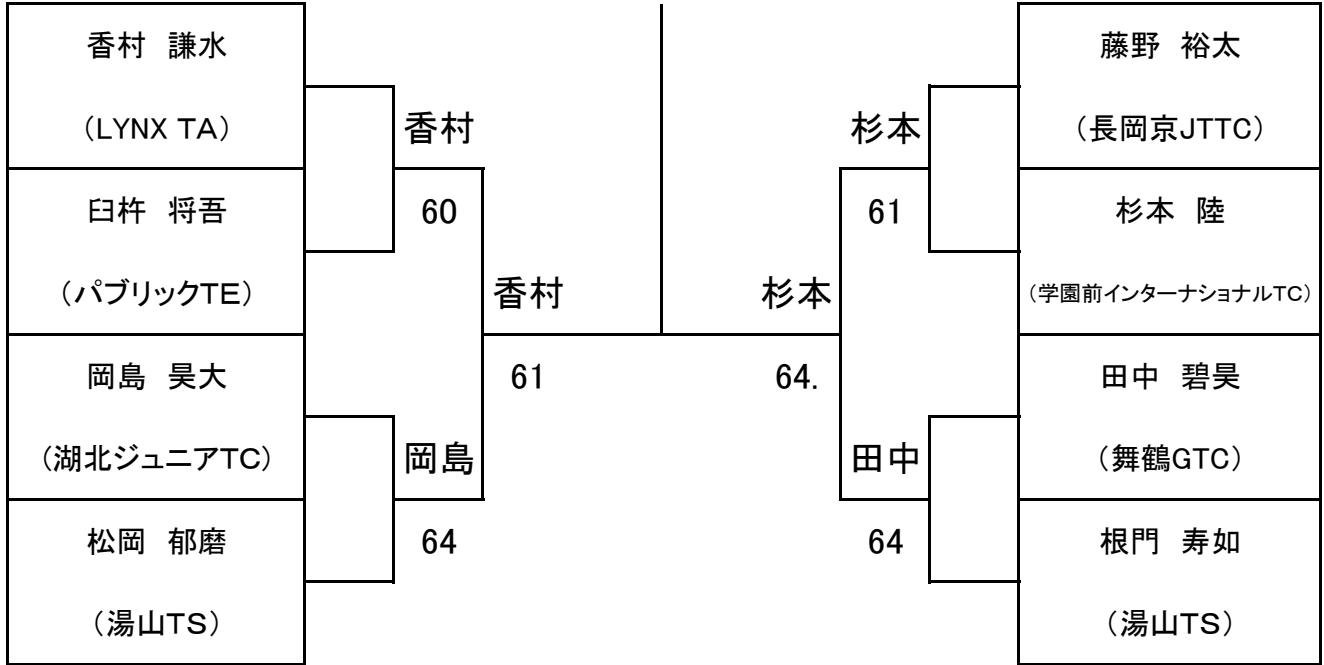

5年生 男子 本戦

香村
63