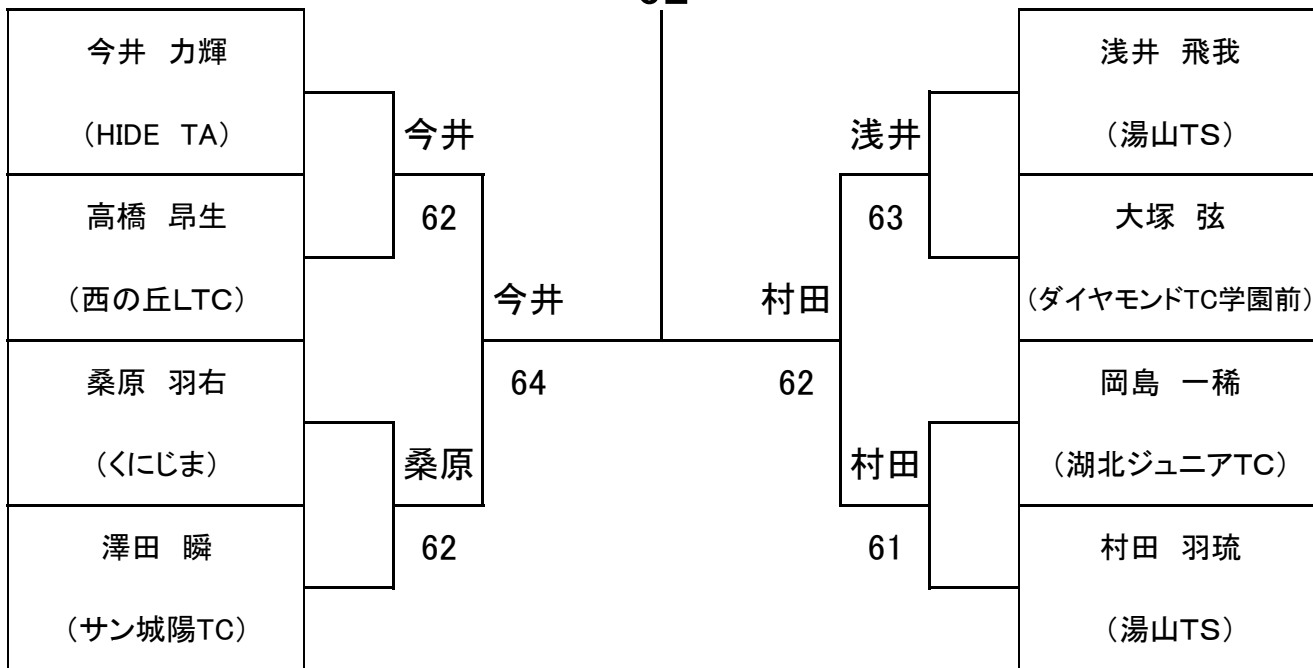

3年生 男子 本戦

今井
62