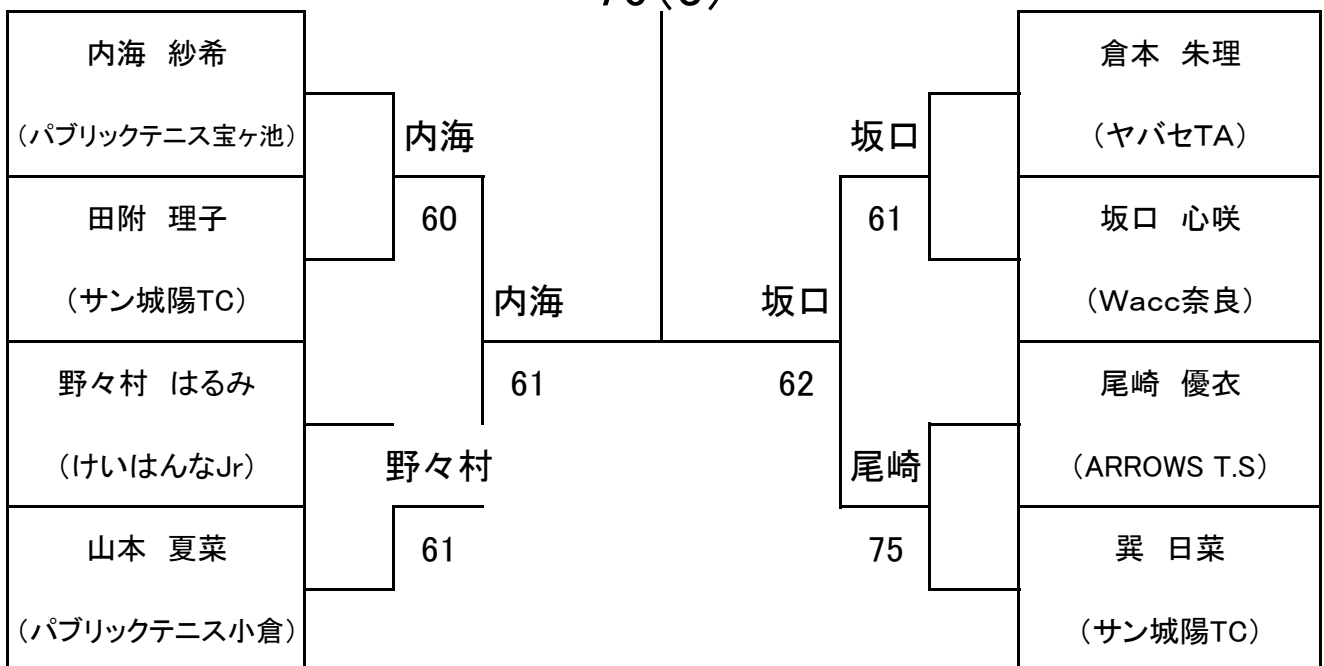

4年生 女子 本戦

内海
76(3)