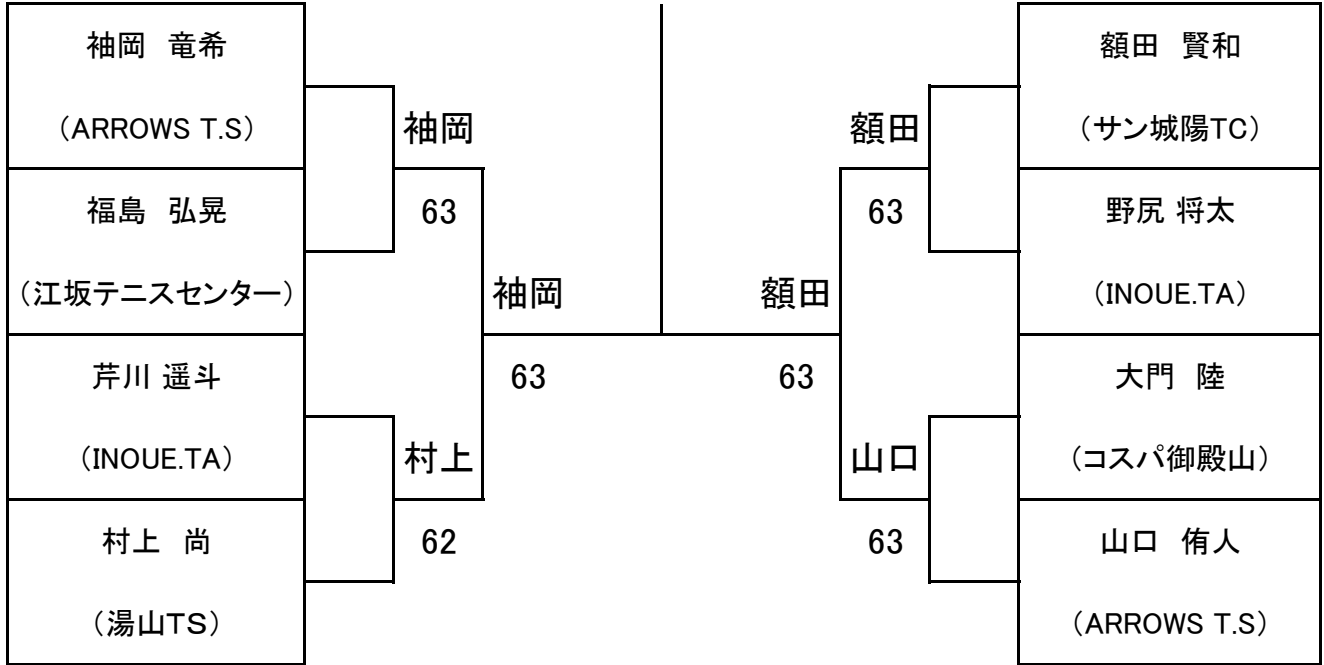

6年生 男子 本戦

額田
62