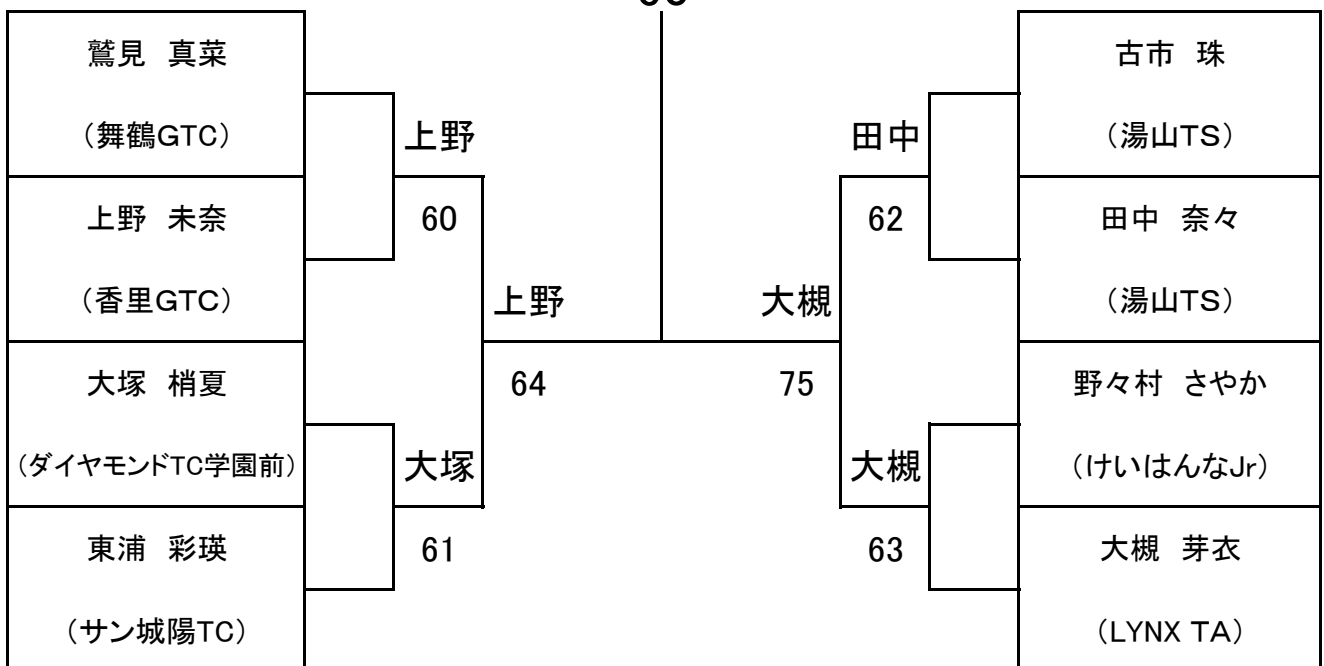

6年生 女子 本戦

上野
60