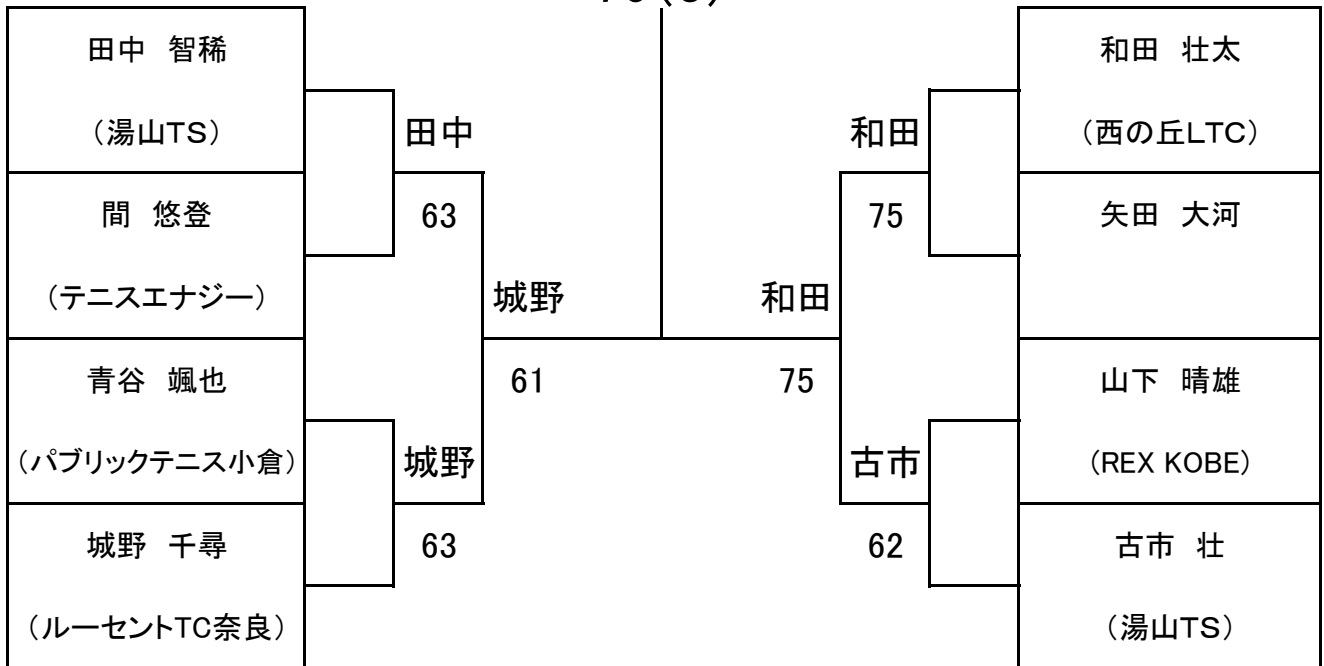

4年生 男子 本戦

城野
76(3)