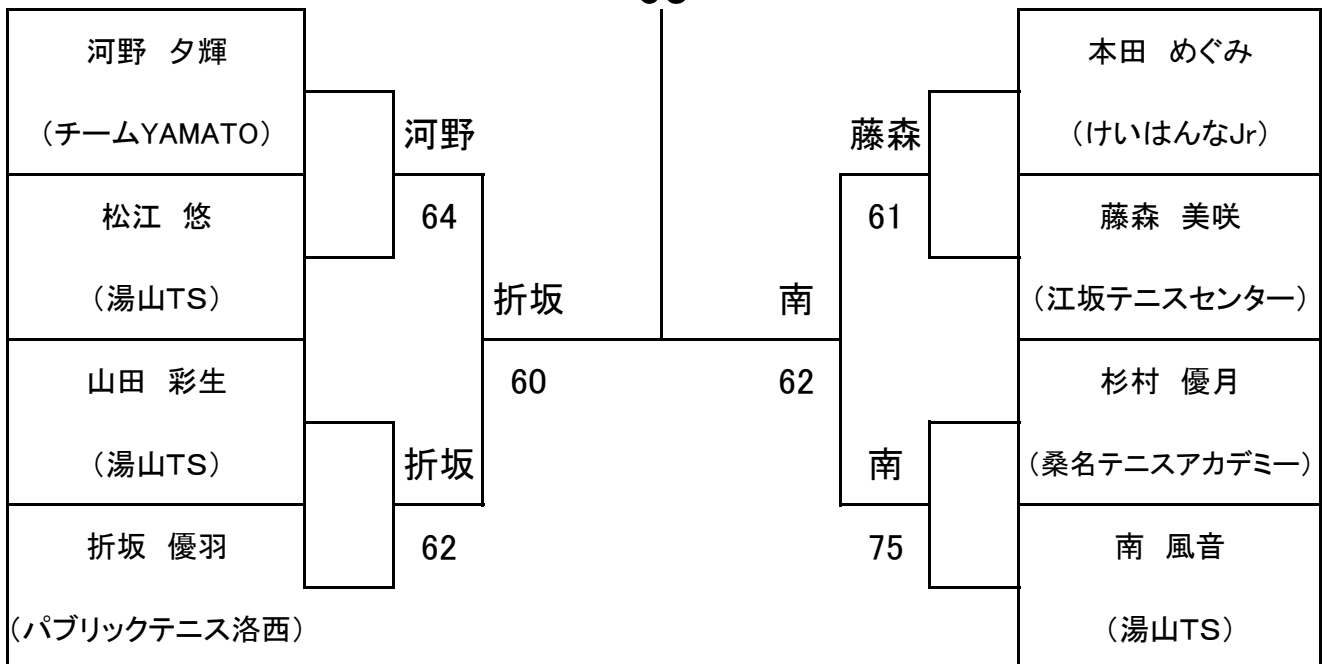

5年生 女子 本戦

南
63