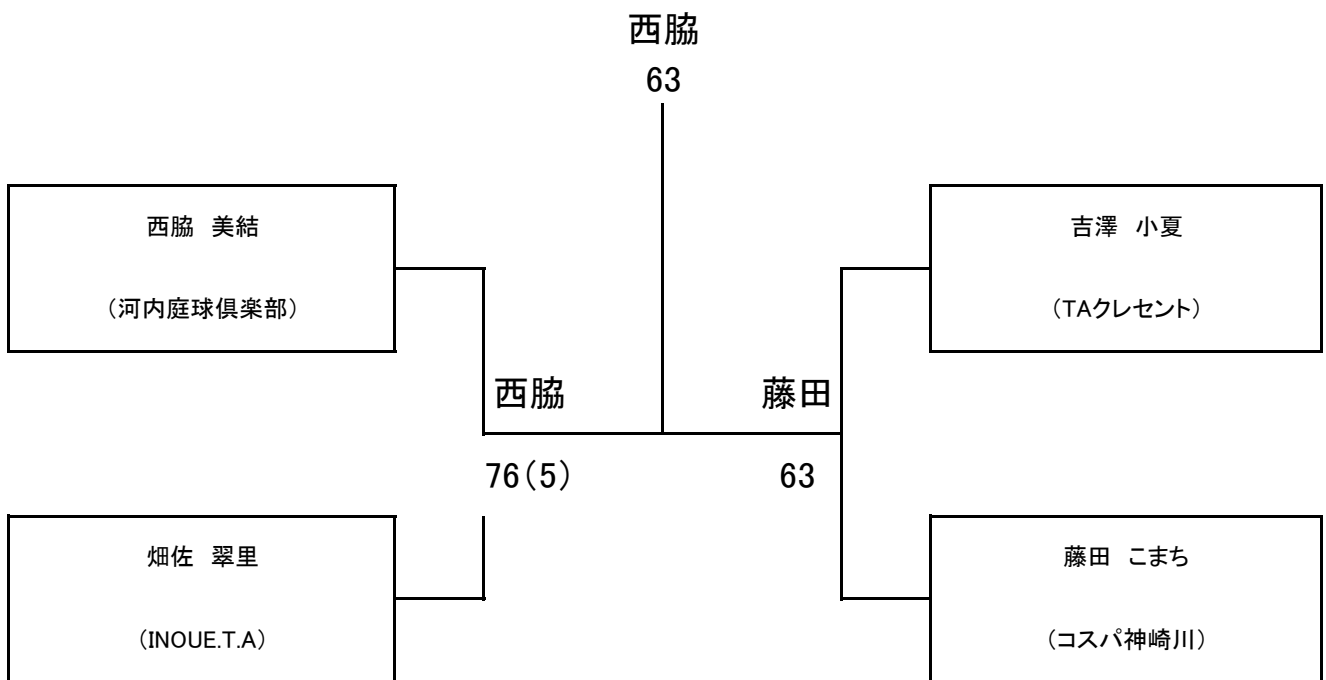

各ブロックで1人2試合ずつ試合を行います。

(対戦相手は各ブロックで抽選します)

各ブロックの上位1名の合計4名で本戦トーナメントを行います。

(勝敗が並んだ場合はタイブレークマッチで1位通過者を決定します。)

3年生 男子 本戦

3年生 女子 本戦

3年生男子

A	走 龍之介 (ノアインドアTS)	坂本 悠莉 (香里GTC)	藤本 翔優 (ダイヤモンドTC学園前)	野々村 栞平 (けいはんなジュニア)	渡邊 都音 (ハロースポーツTS)
走 龍之介 (ノアインドアTS)	♥♥♥♥♥♥	○ 6-1	♥♥♥♥♥♥	♥♥♥♥♥♥	× 5-7
坂本 悠莉 (香里GTC)	× 1-6	♥♥♥♥♥♥	× 0-6	♥♥♥♥♥♥	♥♥♥♥♥♥
藤本 翔優 (ダイヤモンドTC学園前)	♥♥♥♥♥♥	○ 6-0	♥♥♥♥♥♥	○ 6-3	タイブレーク 4-7
野々村 栞平 (けいはんなジュニア)	♥♥♥♥♥♥	♥♥♥♥♥♥	× 3-6	♥♥♥♥♥♥	× 0-6
渡邊 都音 (ハロースポーツTS)	○ 7-5	♥♥♥♥♥♥	タイブレーク 7-4	○ 6-0	♥♥♥♥♥♥