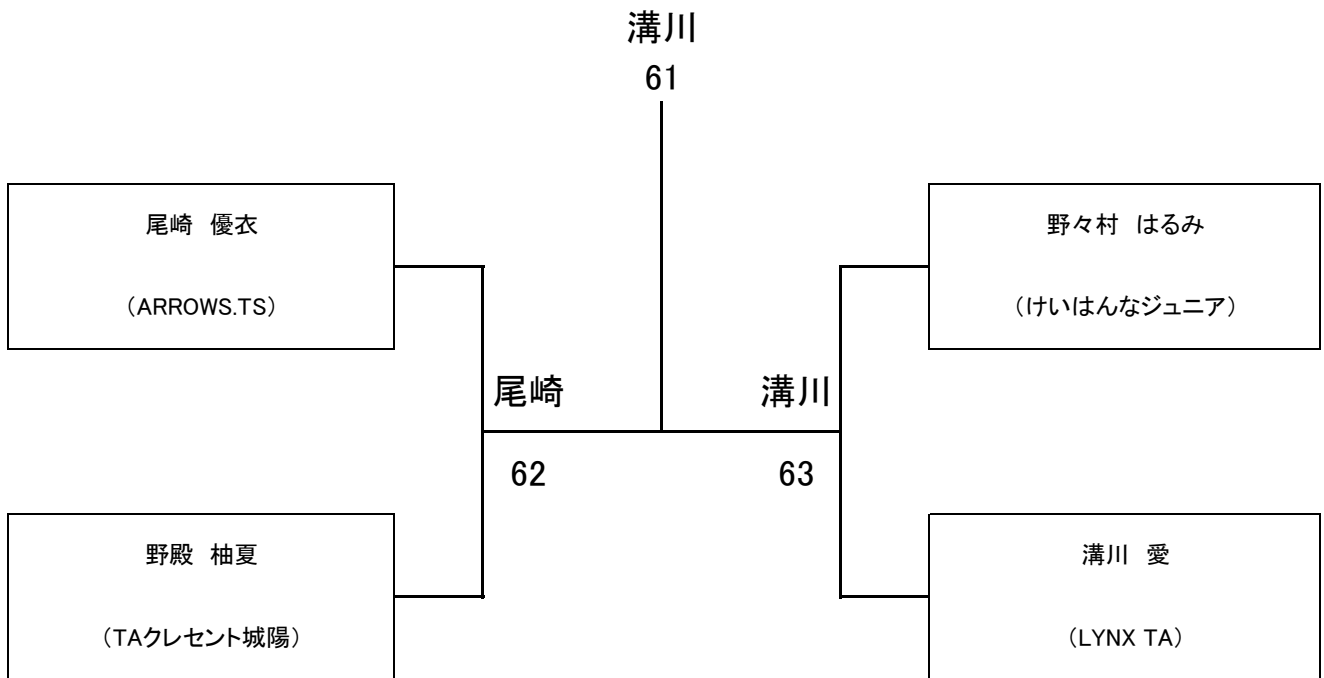

<p>各ブロックで1人2試合ずつ試合を行います。 (対戦相手は各ブロックで抽選します)</p>	<p>各ブロックの上位1名の合計8名で本戦トーナメントを行います。 (勝敗が並んだ場合はタイブレークマッチで1位通過者を決定します。)</p>
---	---

5年生 男子 本戦

5年生 女子 本戦

5年生男子

A	新井 皓仁 (西の丘LTC)	伊藤 恒喜 (香里GTC)	古市 壮 (湯山TS)	金田 海里 (グリーンナウ)
新井 皓仁 (西の丘LTC)	****	○ 7-5	× 0-6	****
伊藤 恒喜 (香里GTC)	× 5-7	****	****	○ 6-0
古市 壮 (湯山TS)	○ 6-0	****	****	○ 6-0
金田 海里 (グリーンナウ)	****	× 0-6	× 0-6	****