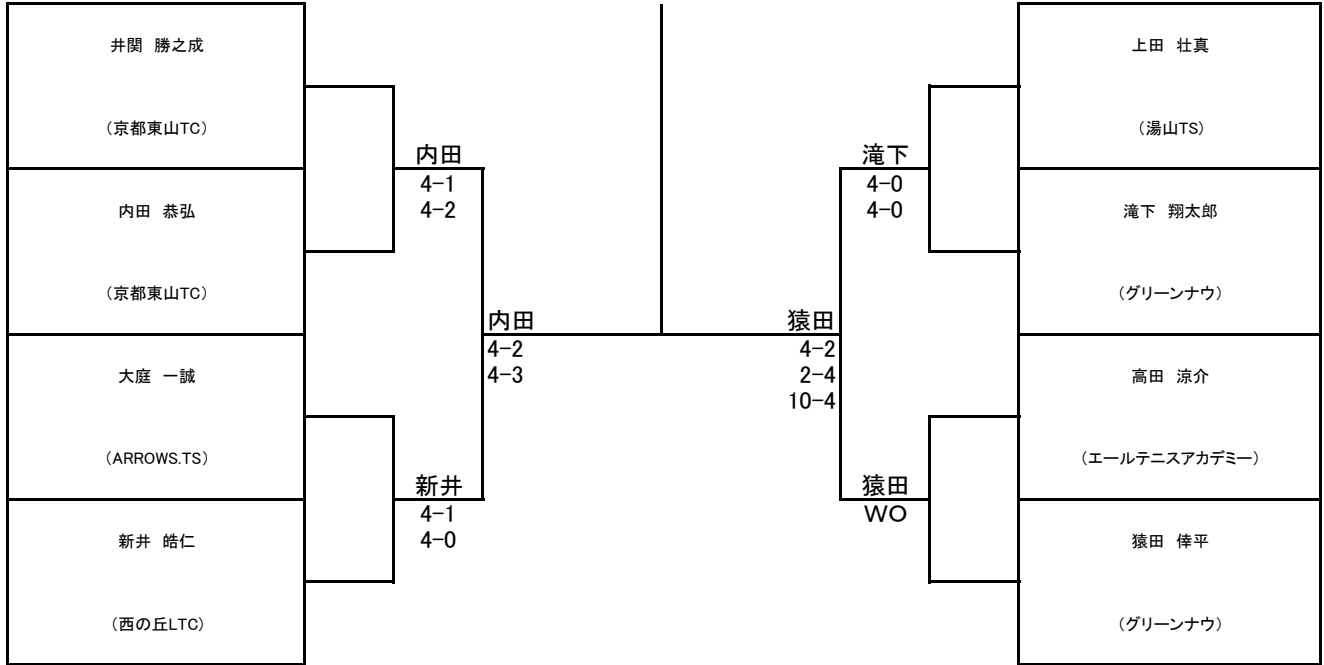

6年生 男子 本戦

猿田

4-2 4-0