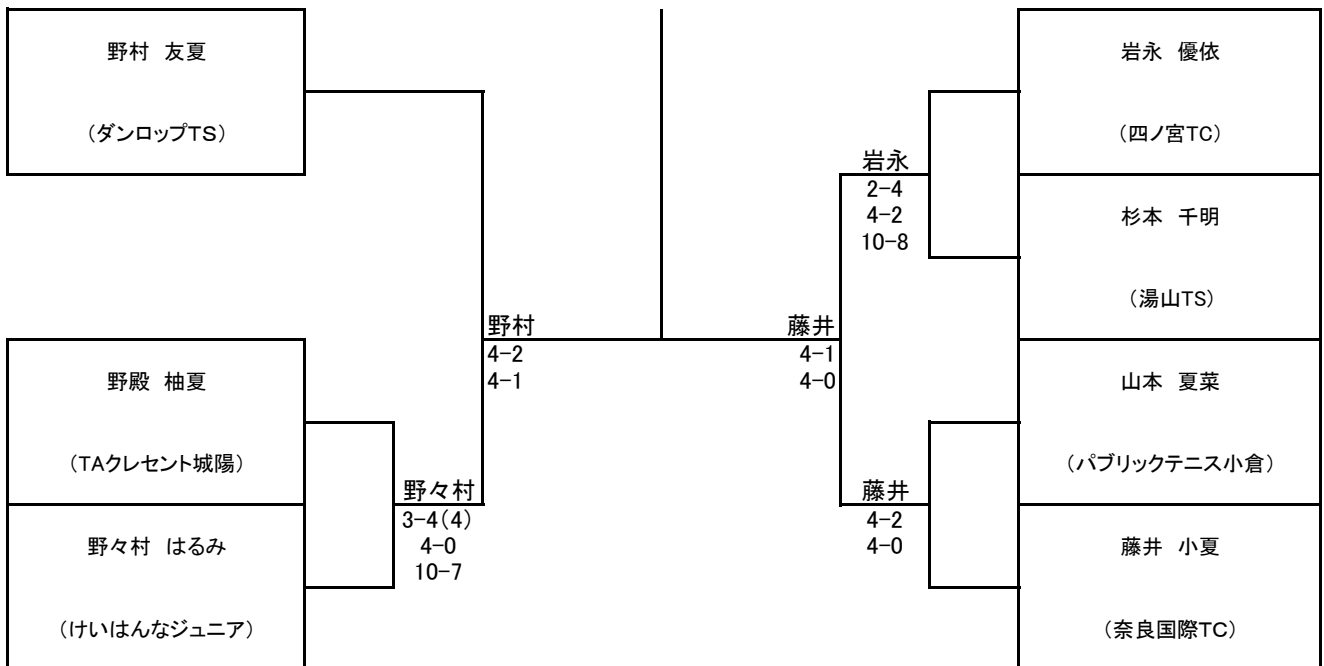

- ⑦ 天候、その他の理由により、日程および試合方法を変更する場合がありますのでご了承ください。
- ⑧ 大会記録(戦績、報告、講評)及び大会期間中に、主催者が撮影した動画及び静止画について、その権利は全て主催者に帰属することとします。写真をHP等に掲載する場合がありますので、写真の削除をご希望の方はご連絡下さい。

6年生 男子 本戦

猿田

4-2 4-0

6年生 女子 本戦

藤井

4-2 0-4 10-4

6年生男子