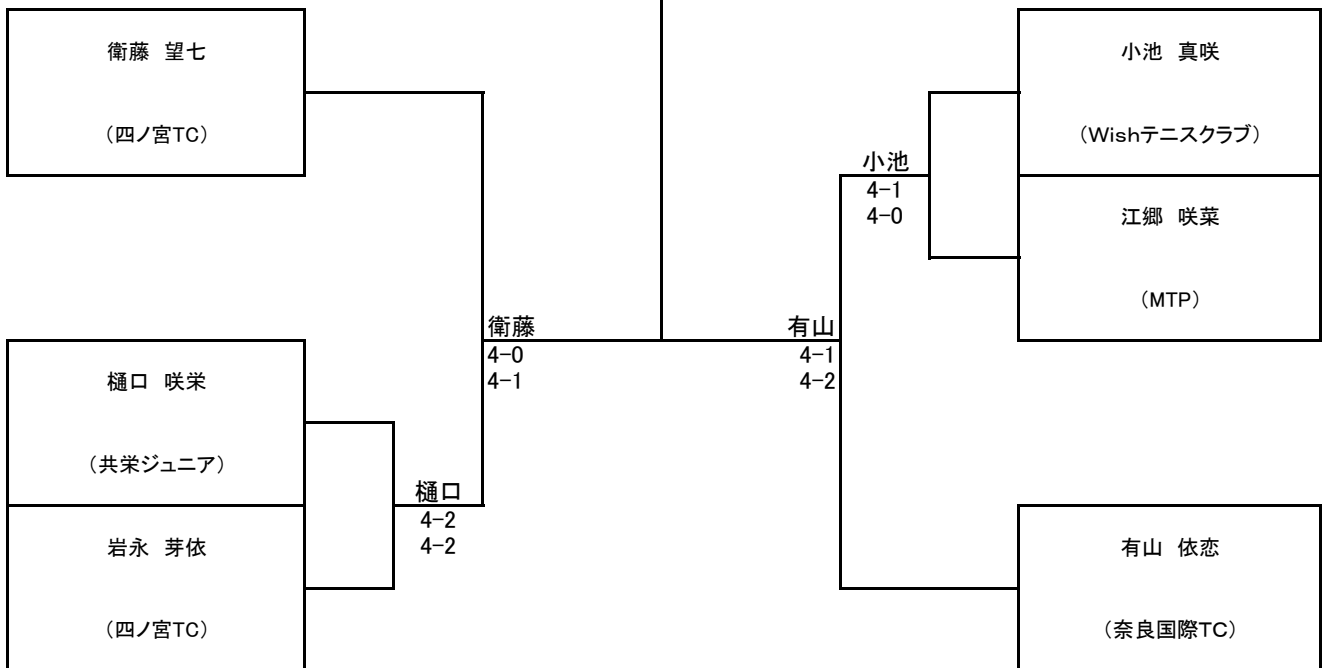

予選・・・3セットマッチ 4ゲーム先取 (3-3タイブレーク)
各ブロックの上位1名の合計6名で本戦トーナメントを行います。

本戦・・・3セットマッチタイブレーク 4ゲーム先取(3-3タイブレーク)
ファイナルセットタイブレーク10ポイント

4年生 男子 本戦

堀場

4-2 4-2

4年生 女子 本戦

衛藤

4-1 4-0