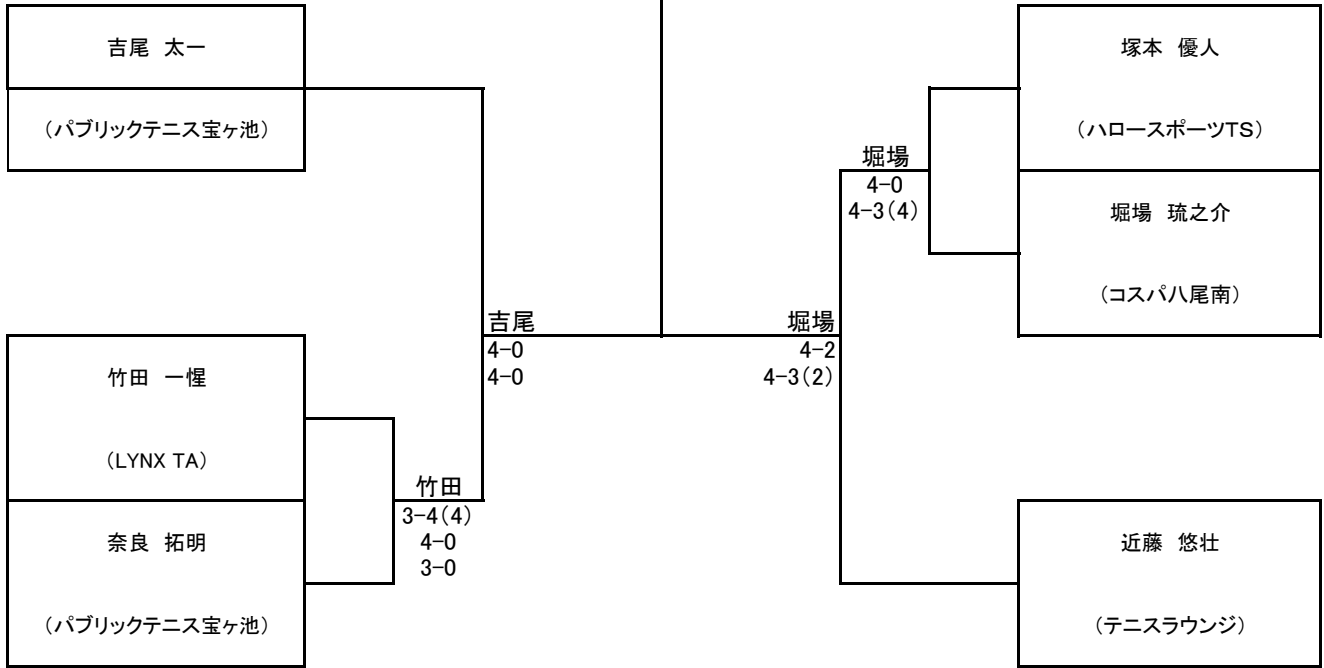

予選・・・3セットマッチ 4ゲーム先取 (3-3タイブレーク)
各ブロックの上位1名の合計6名で本戦トーナメントを行います。

本戦・・・3セットマッチタイブレーク 4ゲーム先取(3-3タイブレーク)
ファイナルセットタイブレーク10ポイント

4年生 男子 本戦

堀場

4-2 4-2

4年生 女子 本戦

衛藤

4-1 4-0