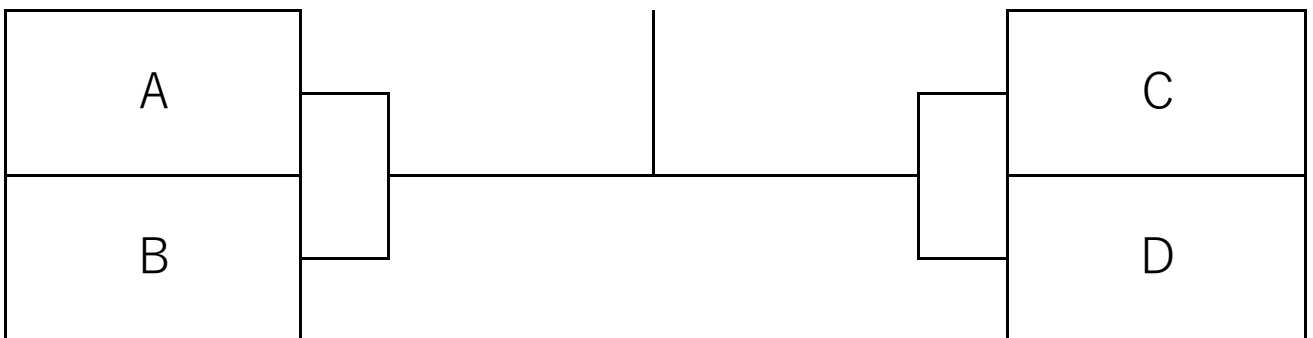

※残りの試合は会場で案内します。

※進行状況により、試合方法、コートの変更があります。

11才以下順位トーナメント

1位トーナメント

2位トーナメント

3位トーナメント

11才以下男子

A	村田 夏都 (湯山TS)	立岩 楓都 (TAクレセント)	稲葉 春樹
村田 夏都 (湯山TS)			
立岩 楓都 (TAクレセント)		😊😊😊😊	
稲葉 春樹			😊😊😊😊