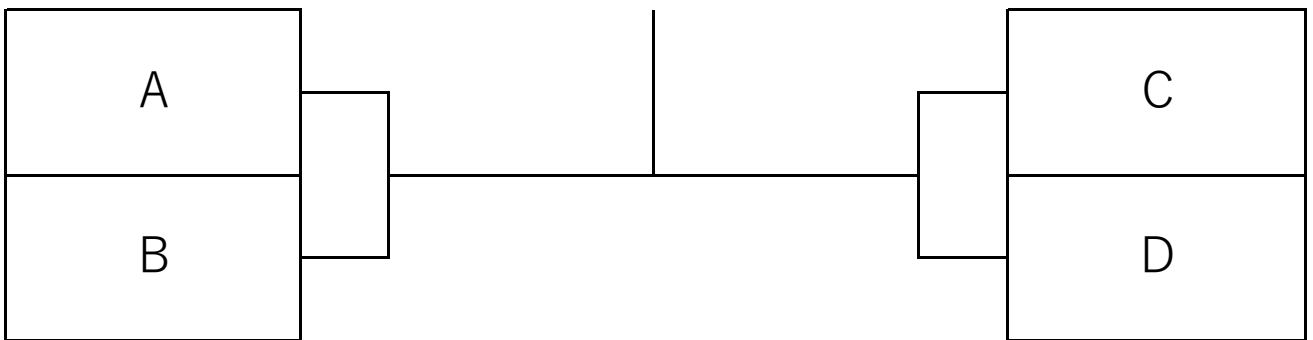

※残りの試合は会場で案内します。

※進行状況により、試合方法、コートの変更があります。

11才以下順位トーナメント

1位トーナメント

2位トーナメント

3位トーナメント

11才以下男子

A	村田 夏都 (湯山TS)	立岩 楓都 (TAクレセント)	稲葉 春樹
村田 夏都 (湯山TS)			
立岩 楓都 (TAクレセント)		😊😊😊😊	
稲葉 春樹			😊😊😊😊