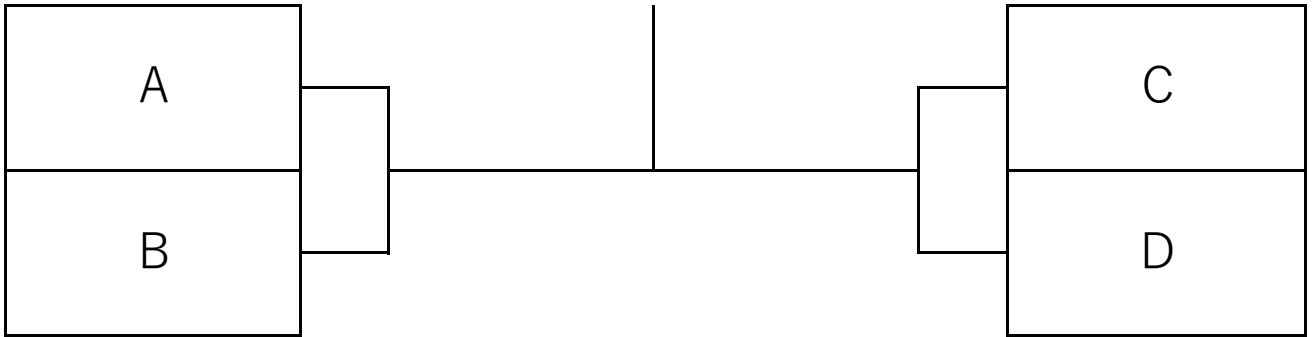

11才以下順位トーナメント

1位トーナメント

2位トーナメント